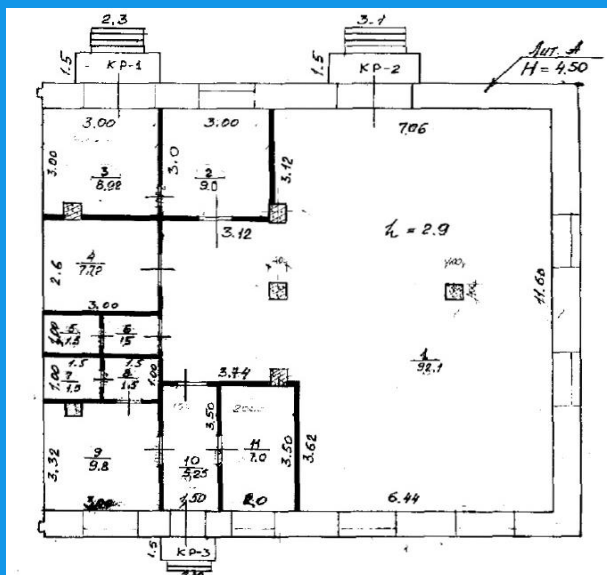

Р. Саха (Якутия), рп. Джебарики-Хая, ул. Советская, 3А

ОСЗ 145,8 кв.м

300 000 РУБ*

Здание бывшего молочного цеха.

Кадастровый № 14:28:002001:733

Земельный участок 628 кв.м. в
аренде

ОСЗ 145,8 кв.м

300 000 РУБ*

ФОТО

E-mail: npa_sale@mechel.com

*Цена указана с учетом НДС 20%.
Указанная цена не является офертой

ОСЗ 145,8 кв.м

300 000 РУБ*

ФОТО

E-mail: npa_sale@mechel.com

*Цена указана с учетом НДС 20%.
Указанная цена не является офертой